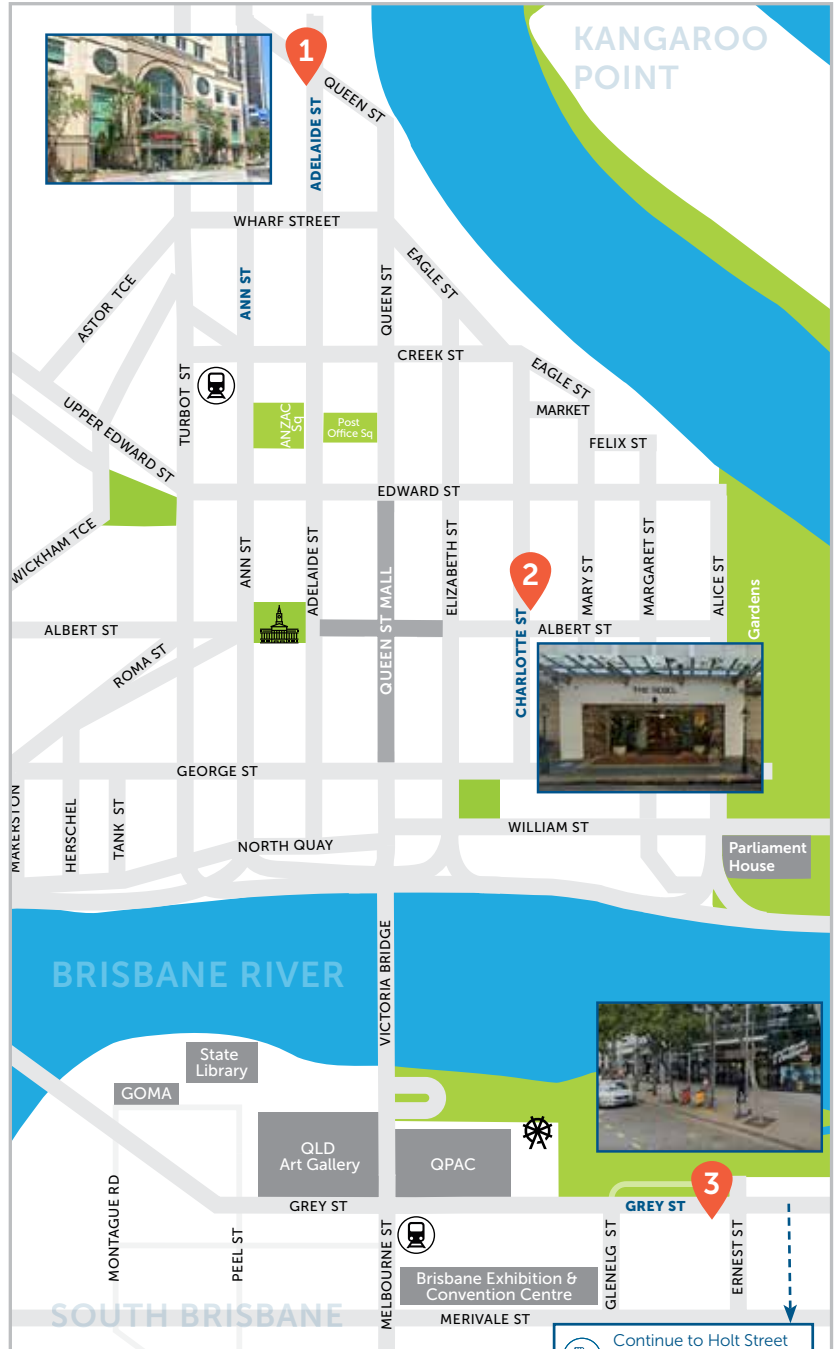

Time 時間	Brisbane meeting area & pick-up information ブリスベン送迎バスピックアップ情報 布里斯班候车点和接送信息
<p>1</p> <p>8:15 am</p>	<p>Marriott Brisbane (515 Queen St) Pick up waiting area 集合場所 候车点 Outside hotel entrance on Adelaide Street マリオットブリスベン: アデレードストリート側のホテル正面玄関外側 布里斯班万豪酒店 (位于阿德莱德大街的酒店门口)</p>
<p>2</p> <p>8:25 am</p>	<p>The Sebel Brisbane (95 Charlotte St) Pick up waiting area 集合場所 候车点 Outside hotel entrance on Charlotte Street シーベルブリスベン: シャーロットストリート側の正面玄関外側 (95 シャーロットストリート) 布里斯班Sebel 酒店门口 (夏洛特大街的酒店门口)</p>
<p>3</p> <p>8:35 am</p>	<p>Cineplex Southbank (167 Grey St) Pick up waiting area 集合場所 候车点 Bus stop at 167 Grey Street シネプレックスサウスバンク: 正面のバス停(167グレイストリート) 南岸公园Cineplex 电影院门口的公交车站 (Grey 大街167号)</p>

- Please wait at designated pick-up point **at least 5 minutes prior to pick-up time.**
集合時間の5分前には指定のピックアップ場所でお待ち下さい。
请至少提前5分钟等候在指定的候车区。
- Traffic congestion may **delay buses by up to 10-20mins.**
道路状況によりお迎えのお時間は約10-20分程度前後する可能性があります。ご了承下さいませ。
路况拥堵可能会导致大巴10-20分钟的延误。
- Changing road conditions may result in alternate pick up points.
道路交通状況により、お迎え場所が変更となる場合がございます。その場合には別途ご連絡させていただきます。
路况临时更改可能会调整接送点的顺序。
- We reserve the right to substitute coaches and operators where necessary.
弊社は必要に応じて契約先送迎会社であるJPT社の代理をする権限を保持しております。
我们保留在必要时替换大巴或者车公司的权利。